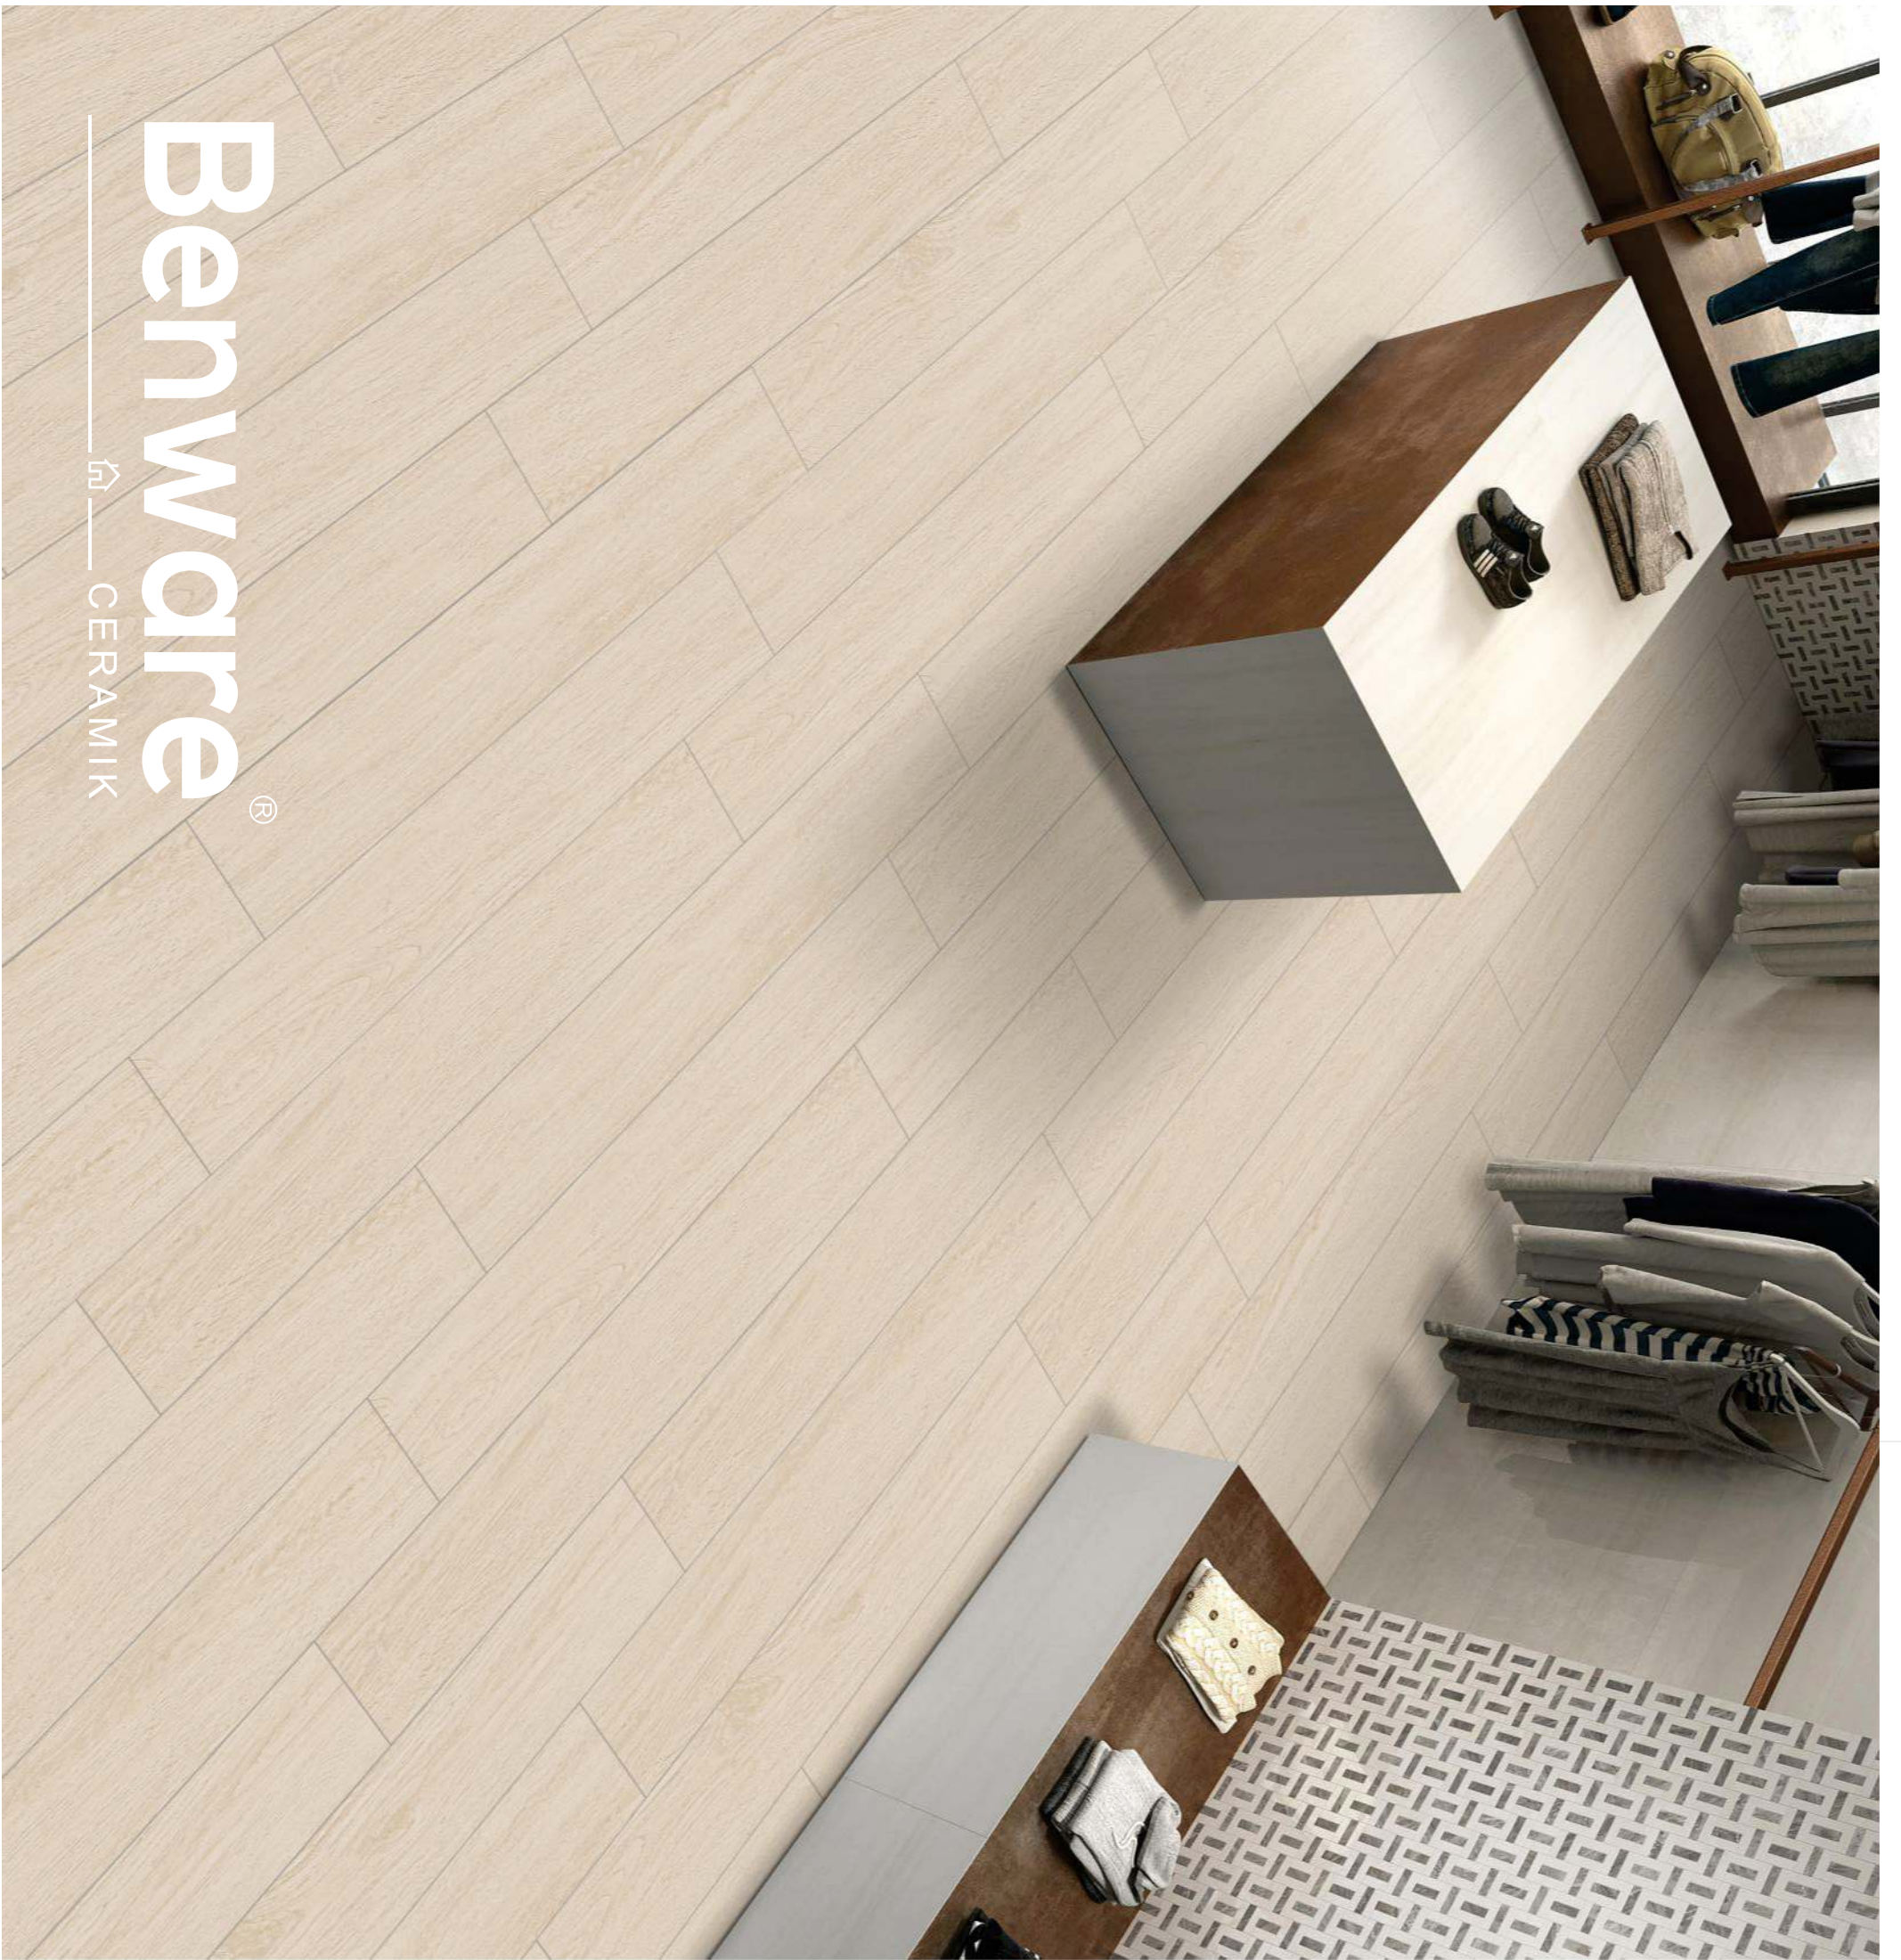

Benware®

— CERAMIK

SANDAL CREMA

200 x 1200