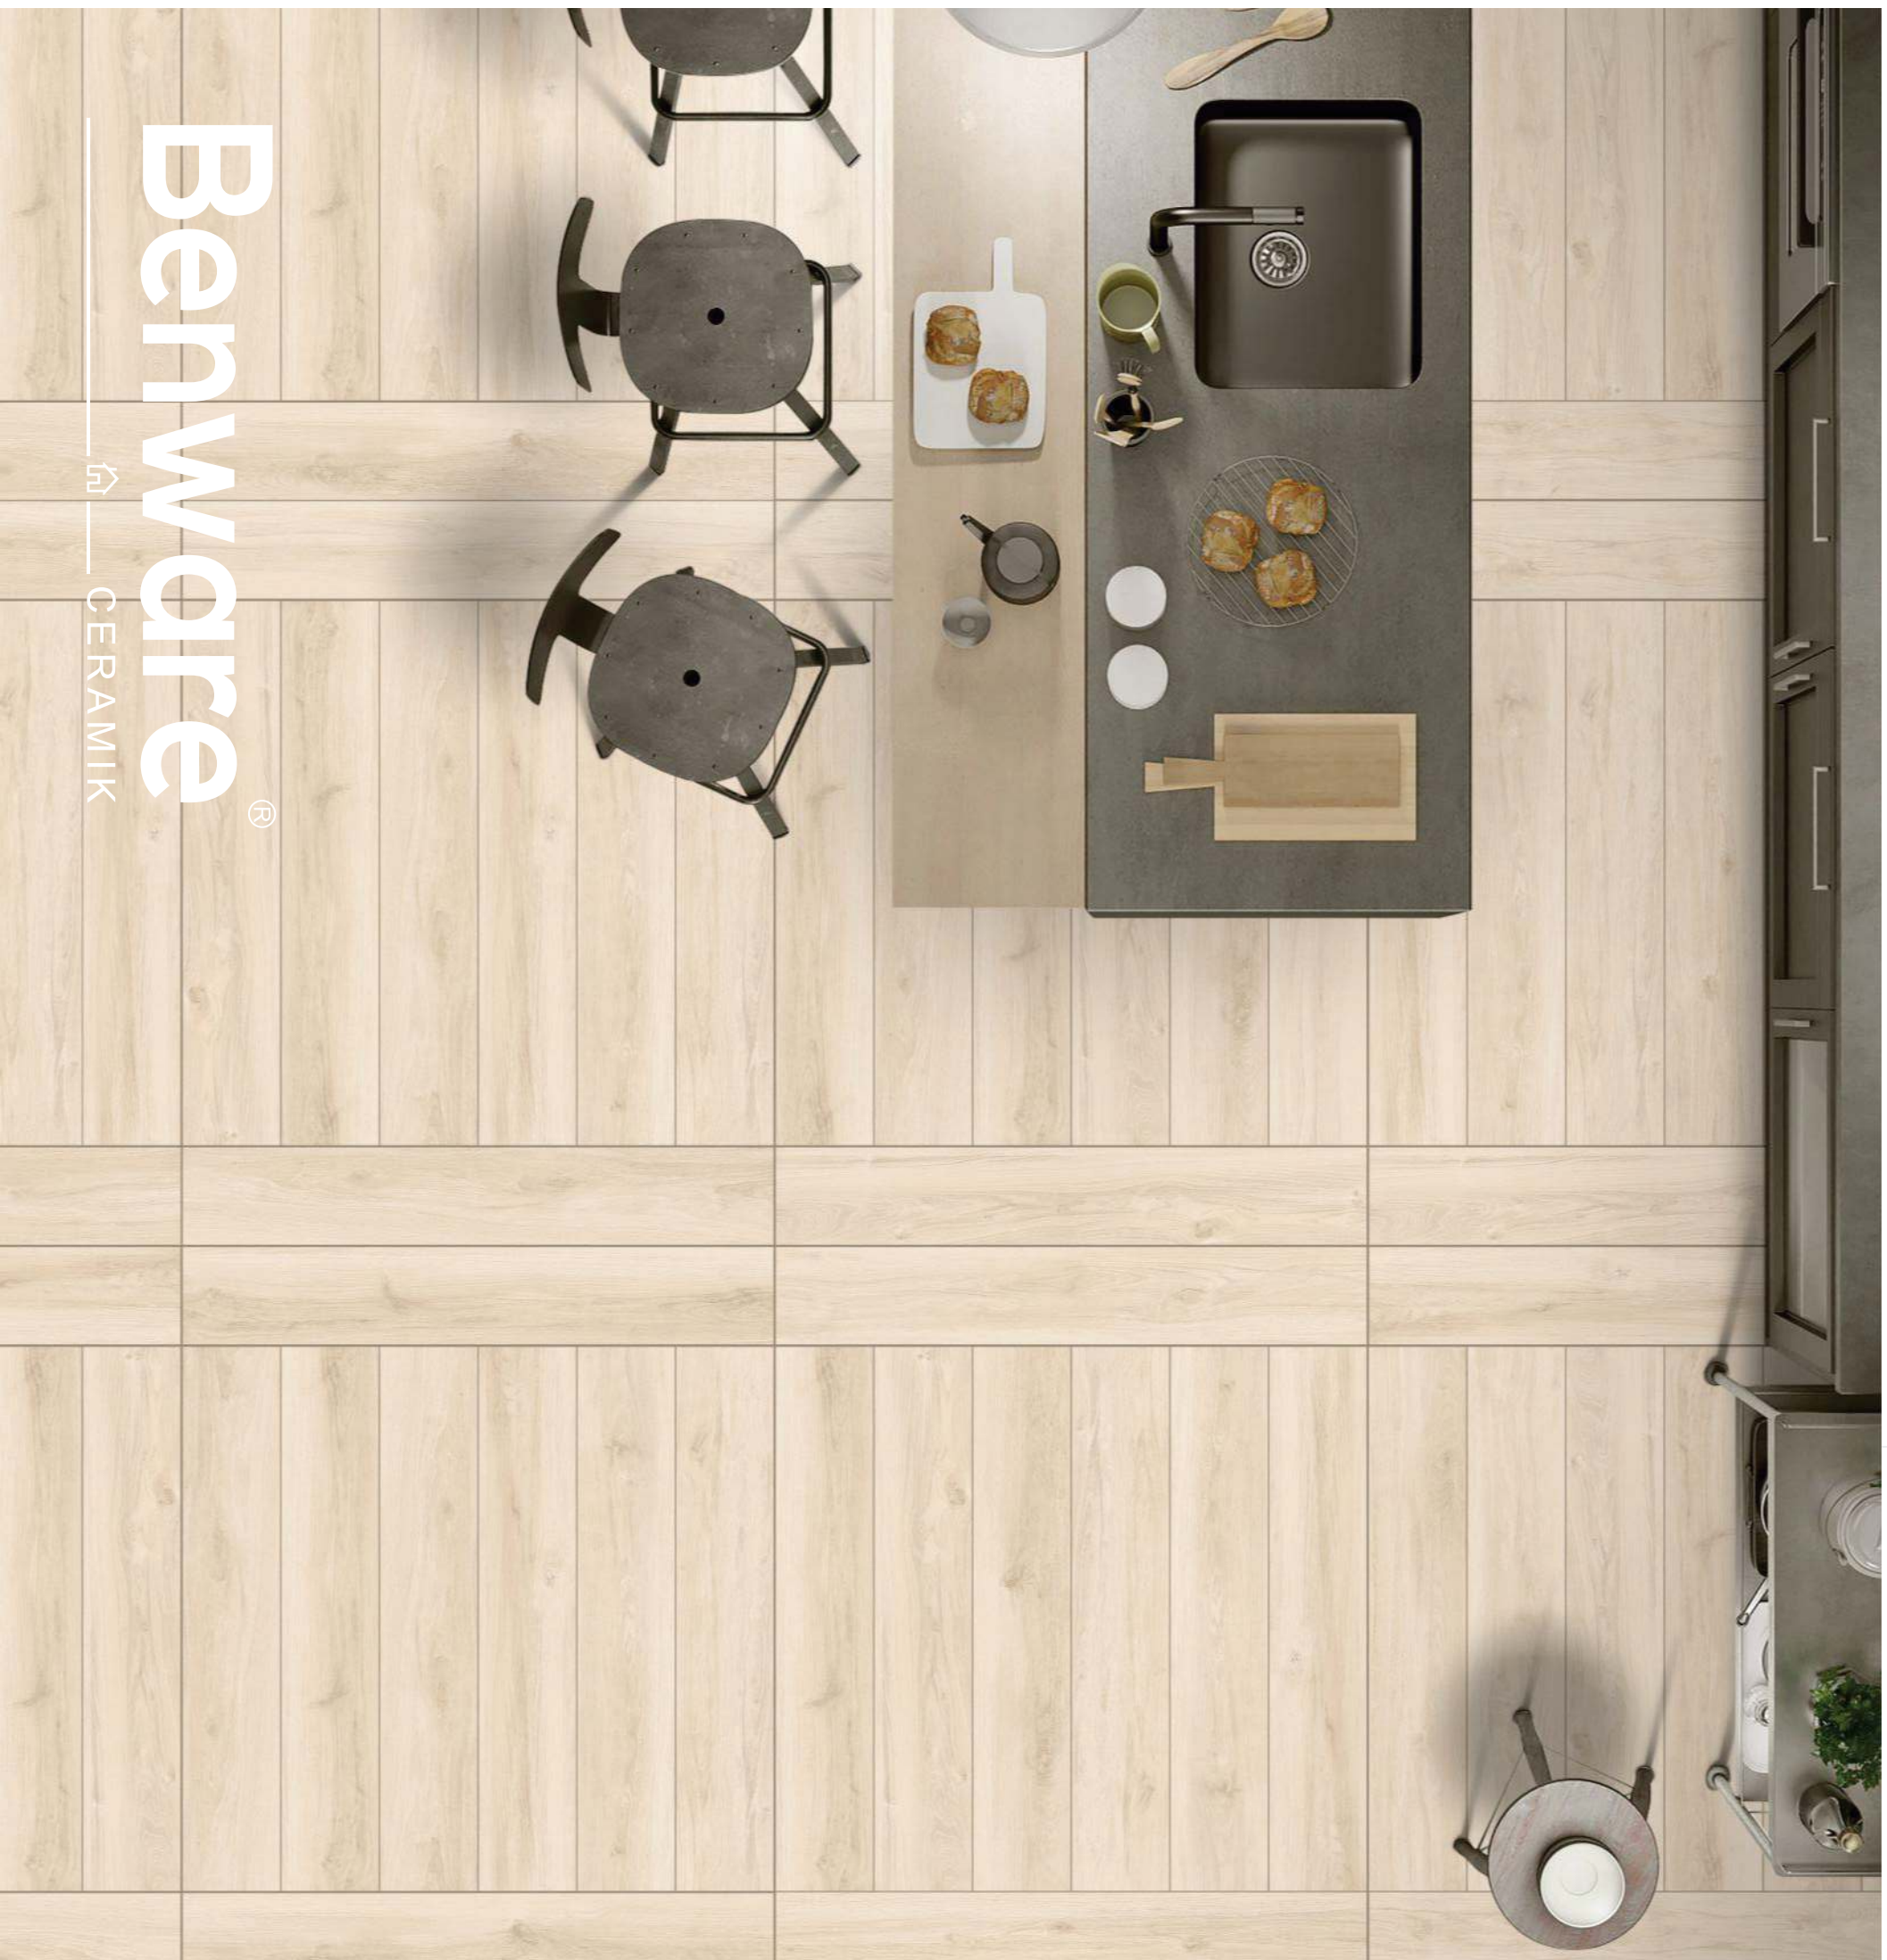

Benware®

— CERAMIK

LIFE AVORIO

200 x 1200