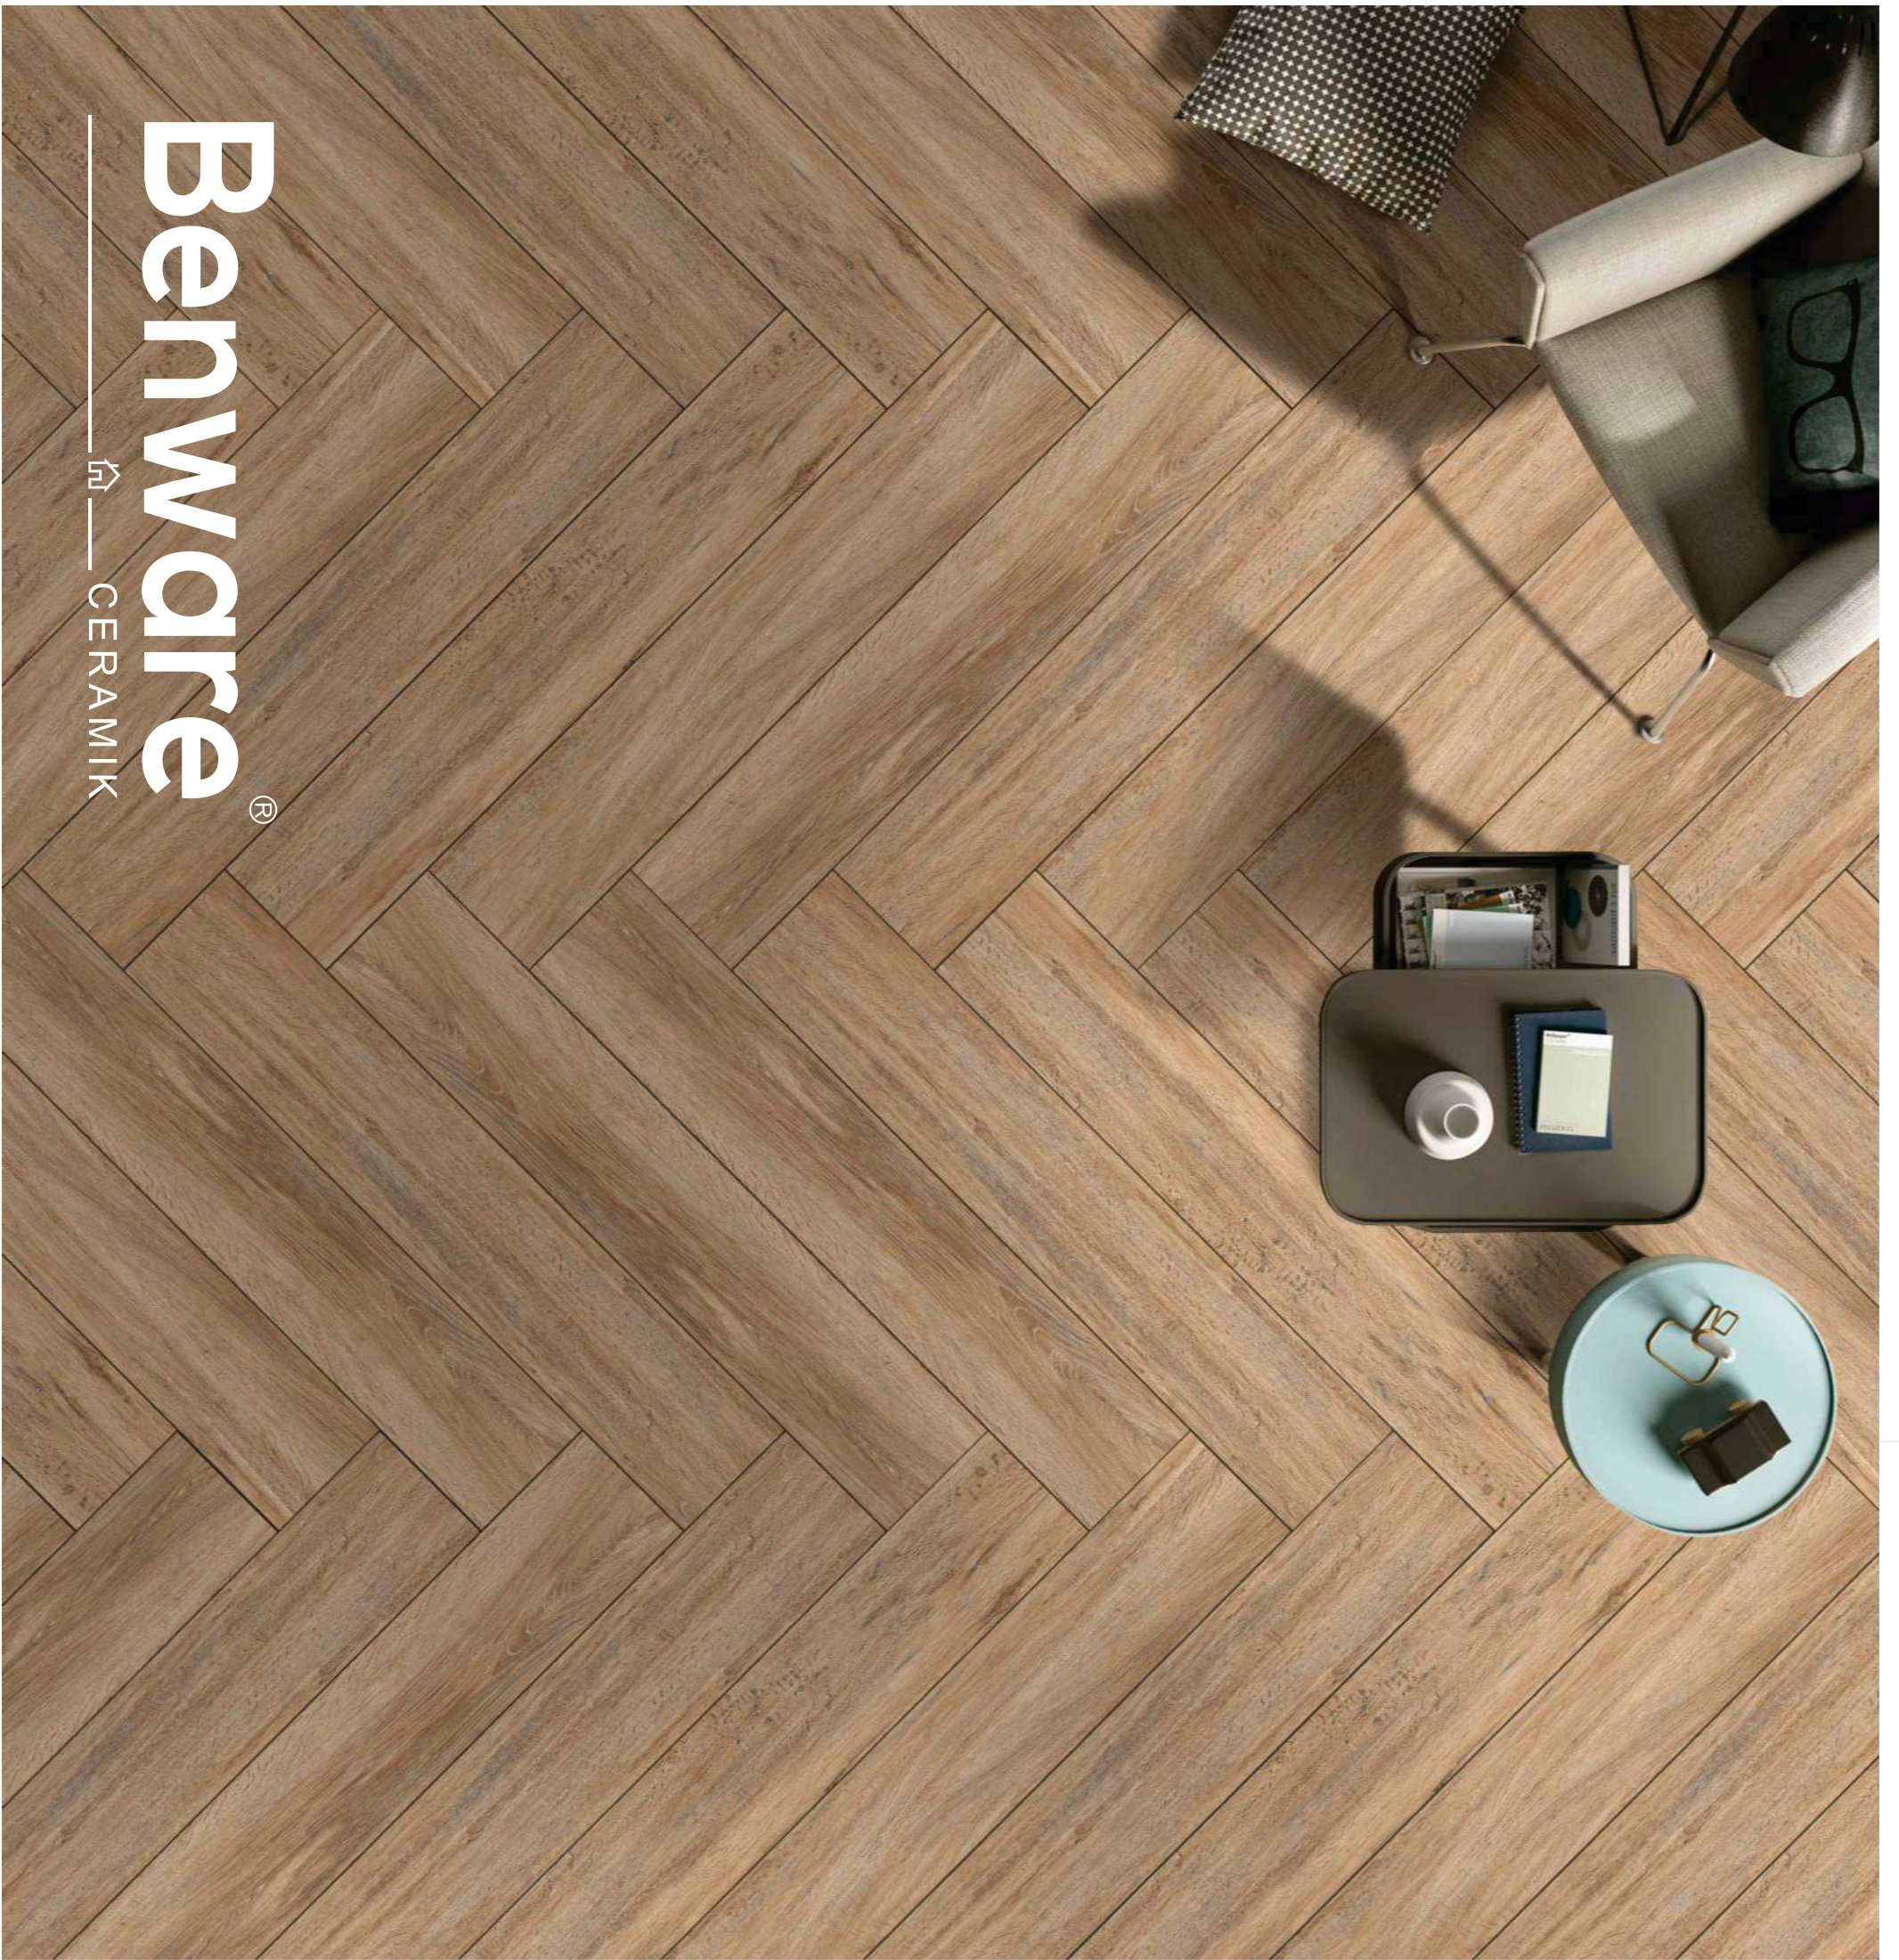

Benware®

— CERAMIK

LARCH BEIGE

200 x 1200