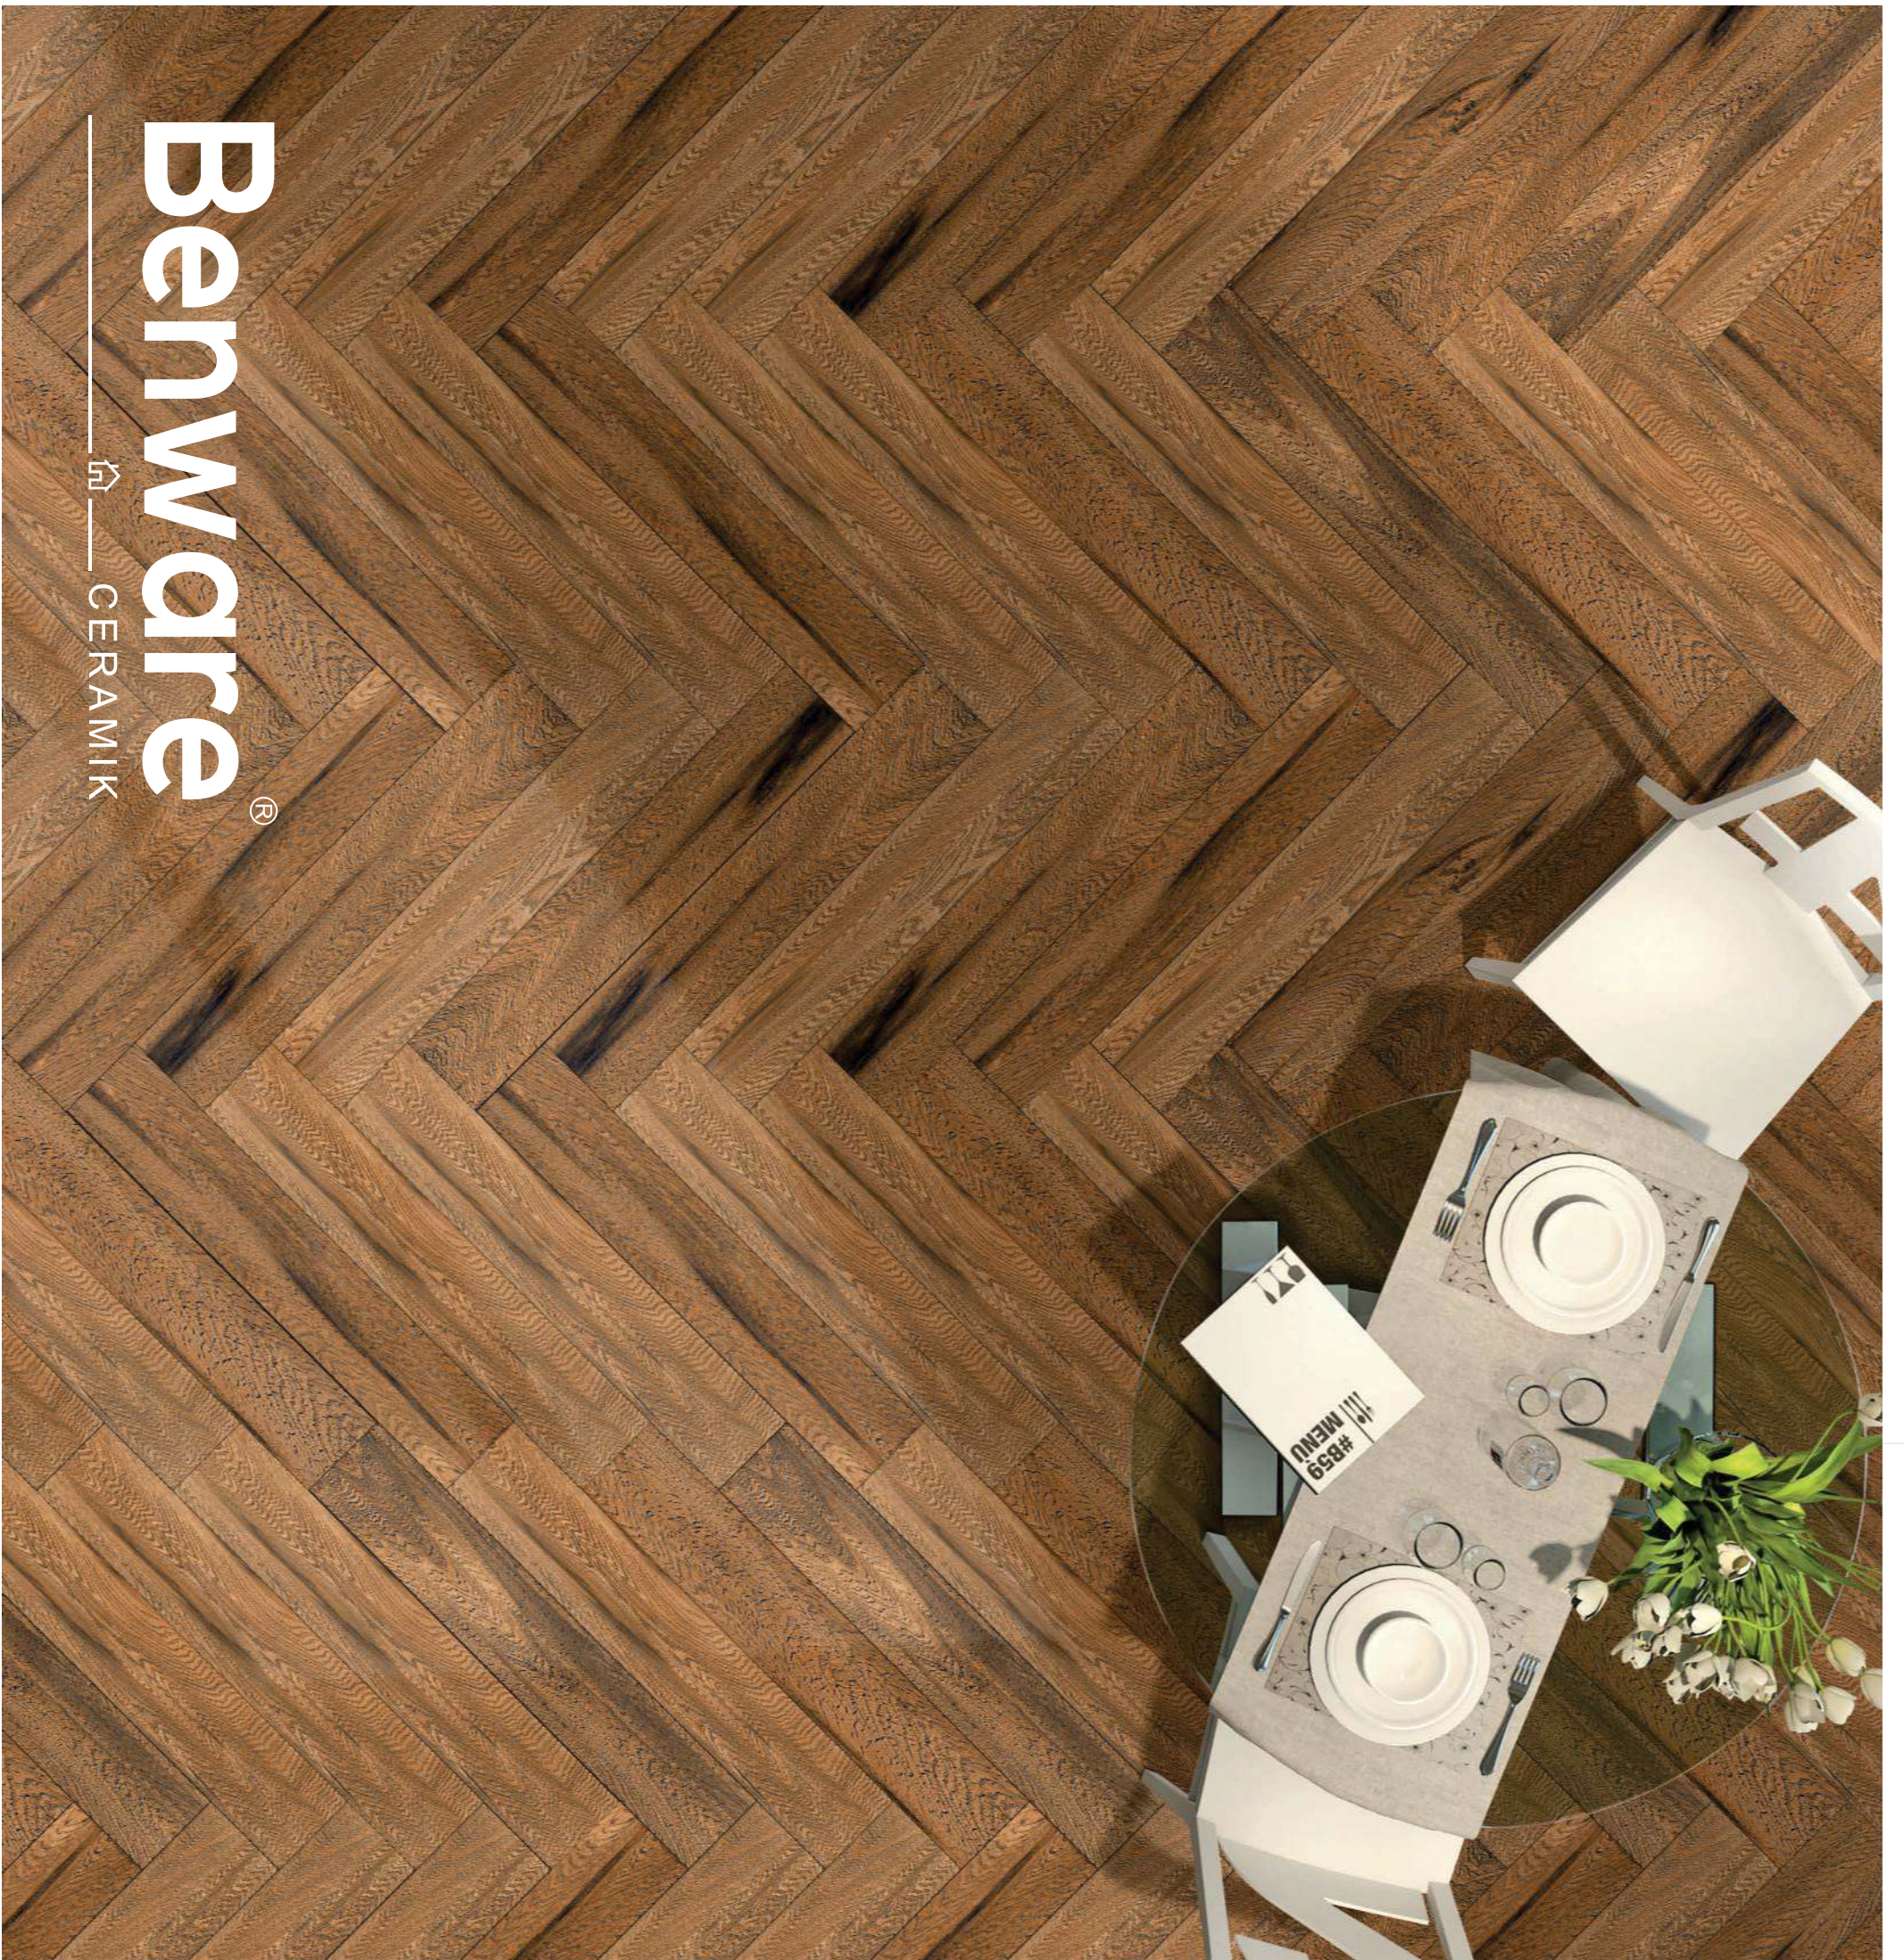

Benware®

— CERAMIK

AVANA BIG

200 x 1200