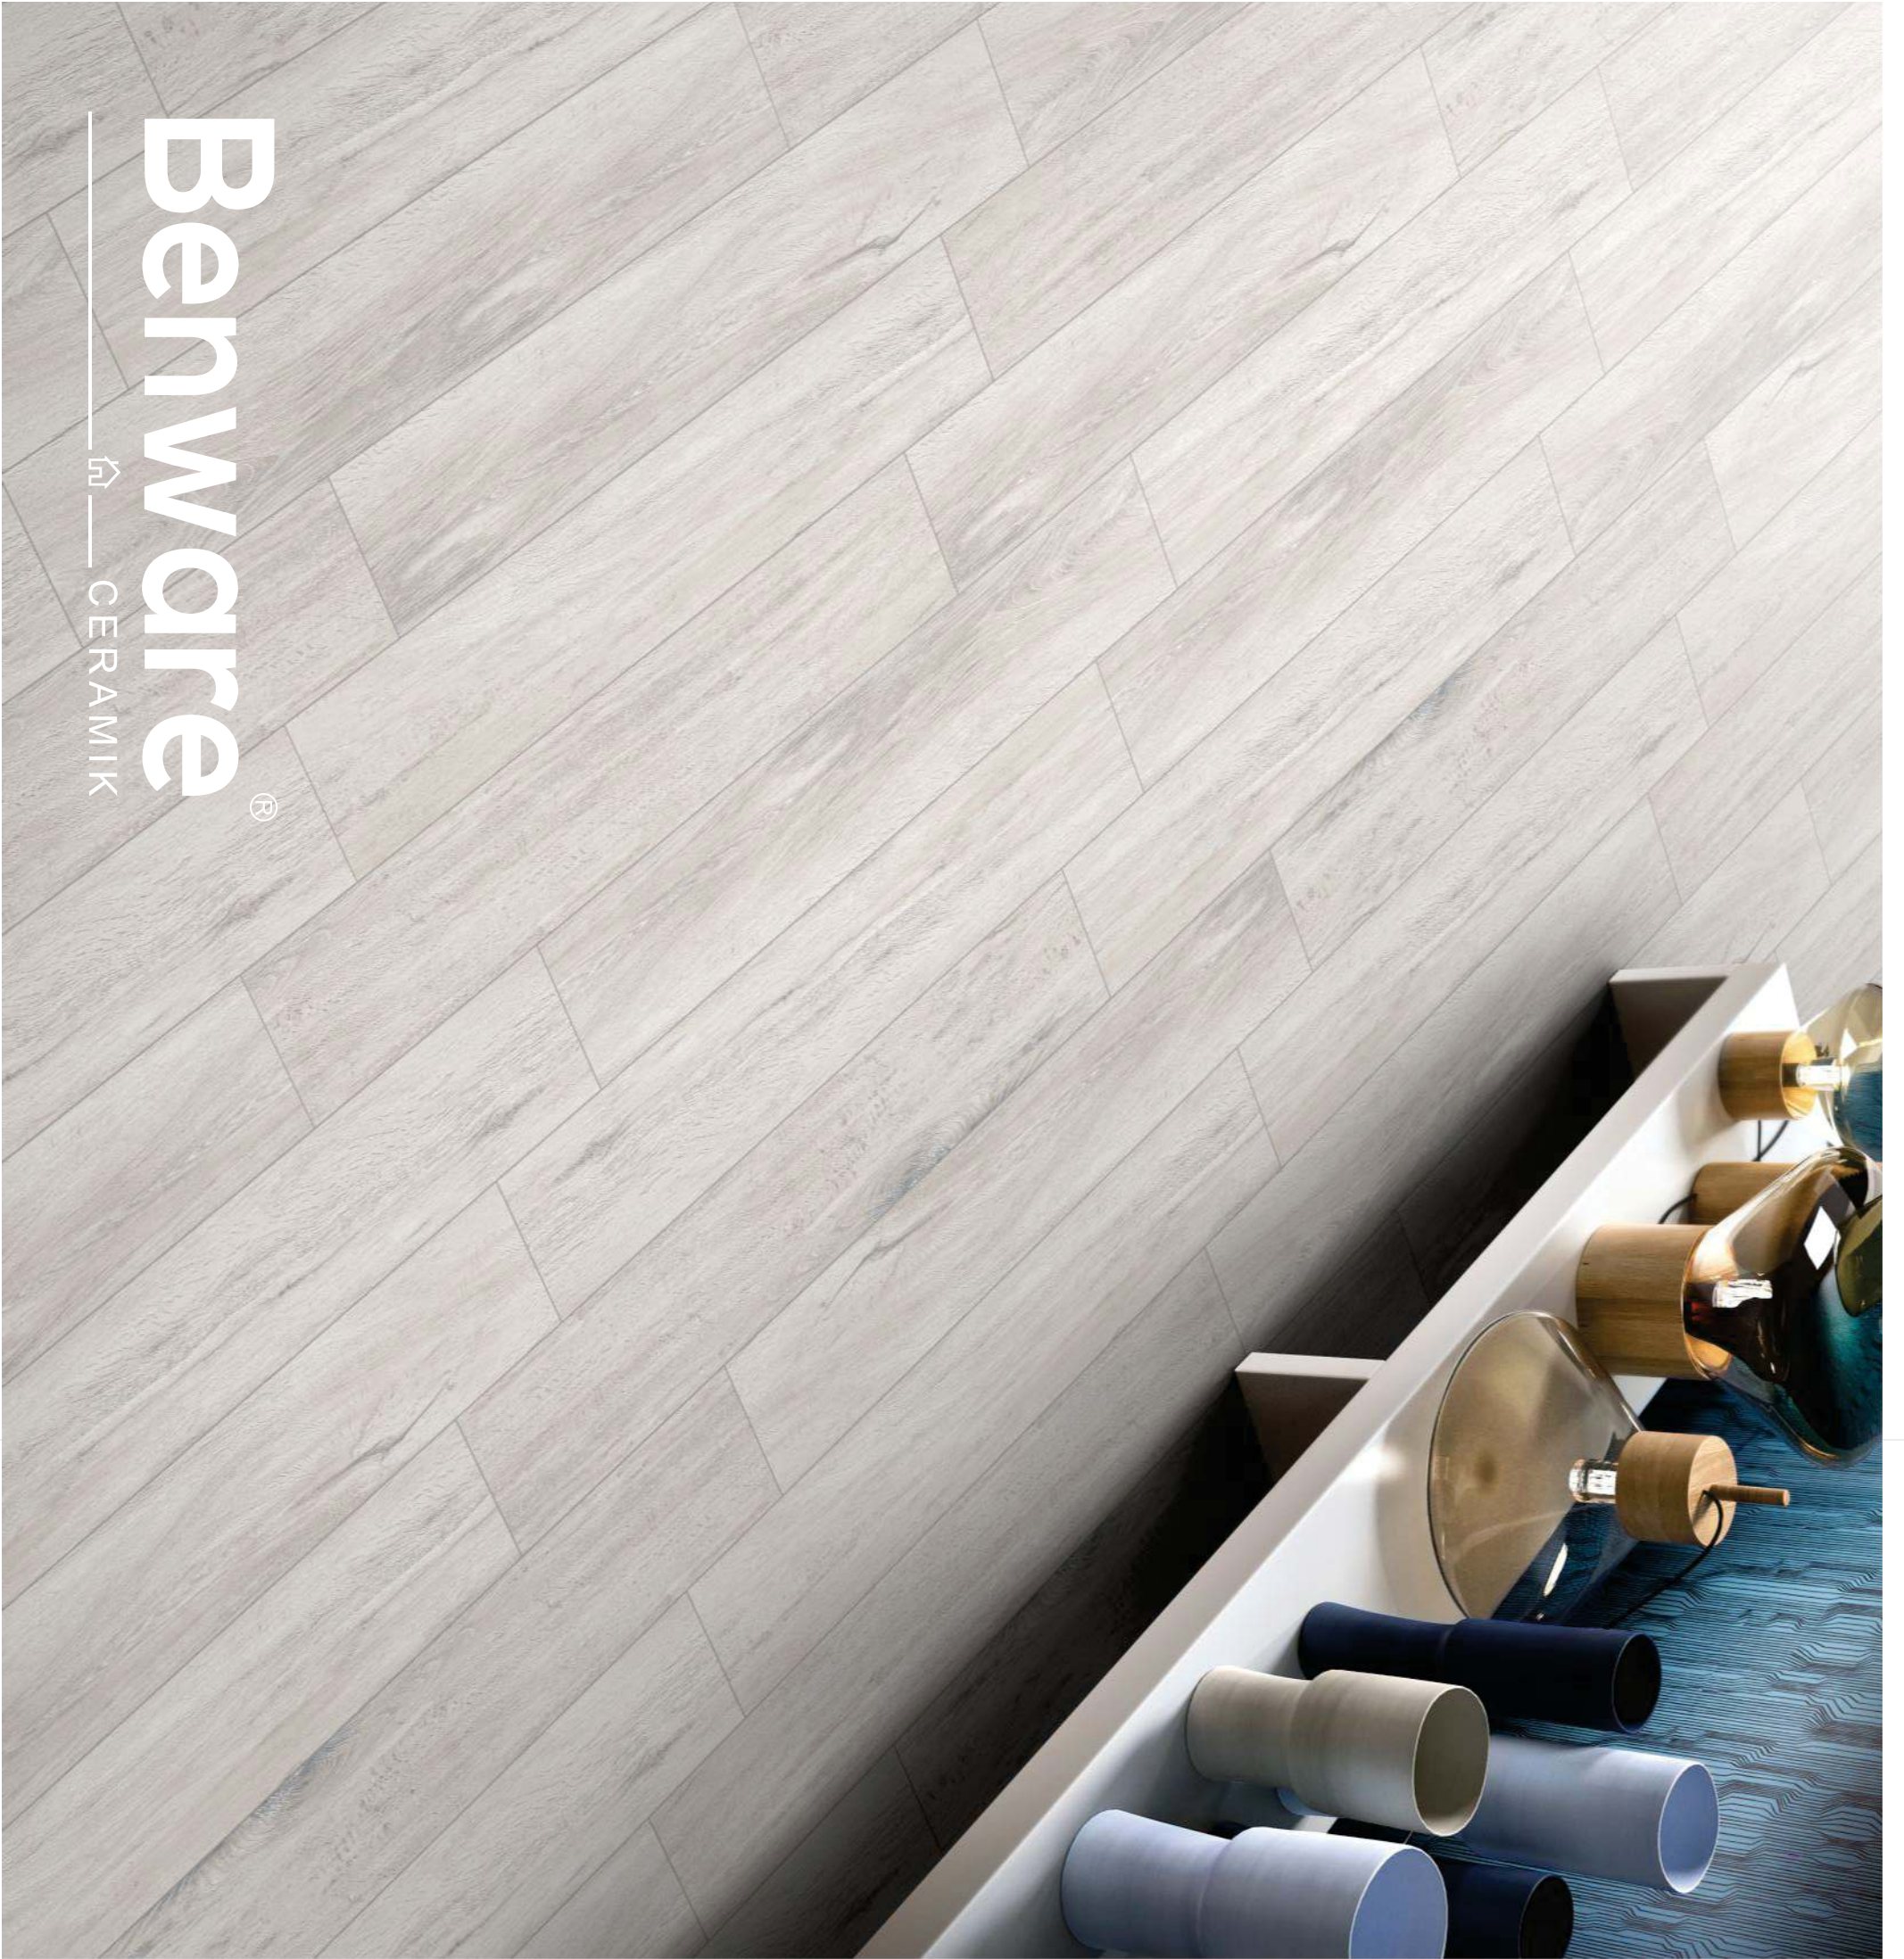

# Benware®

— CERAMIK

LARCH BROWN

200 x 1200

**Benware**<sup>®</sup>  
CERAMIK

**LARCH GRIGIO**

200 x 1200