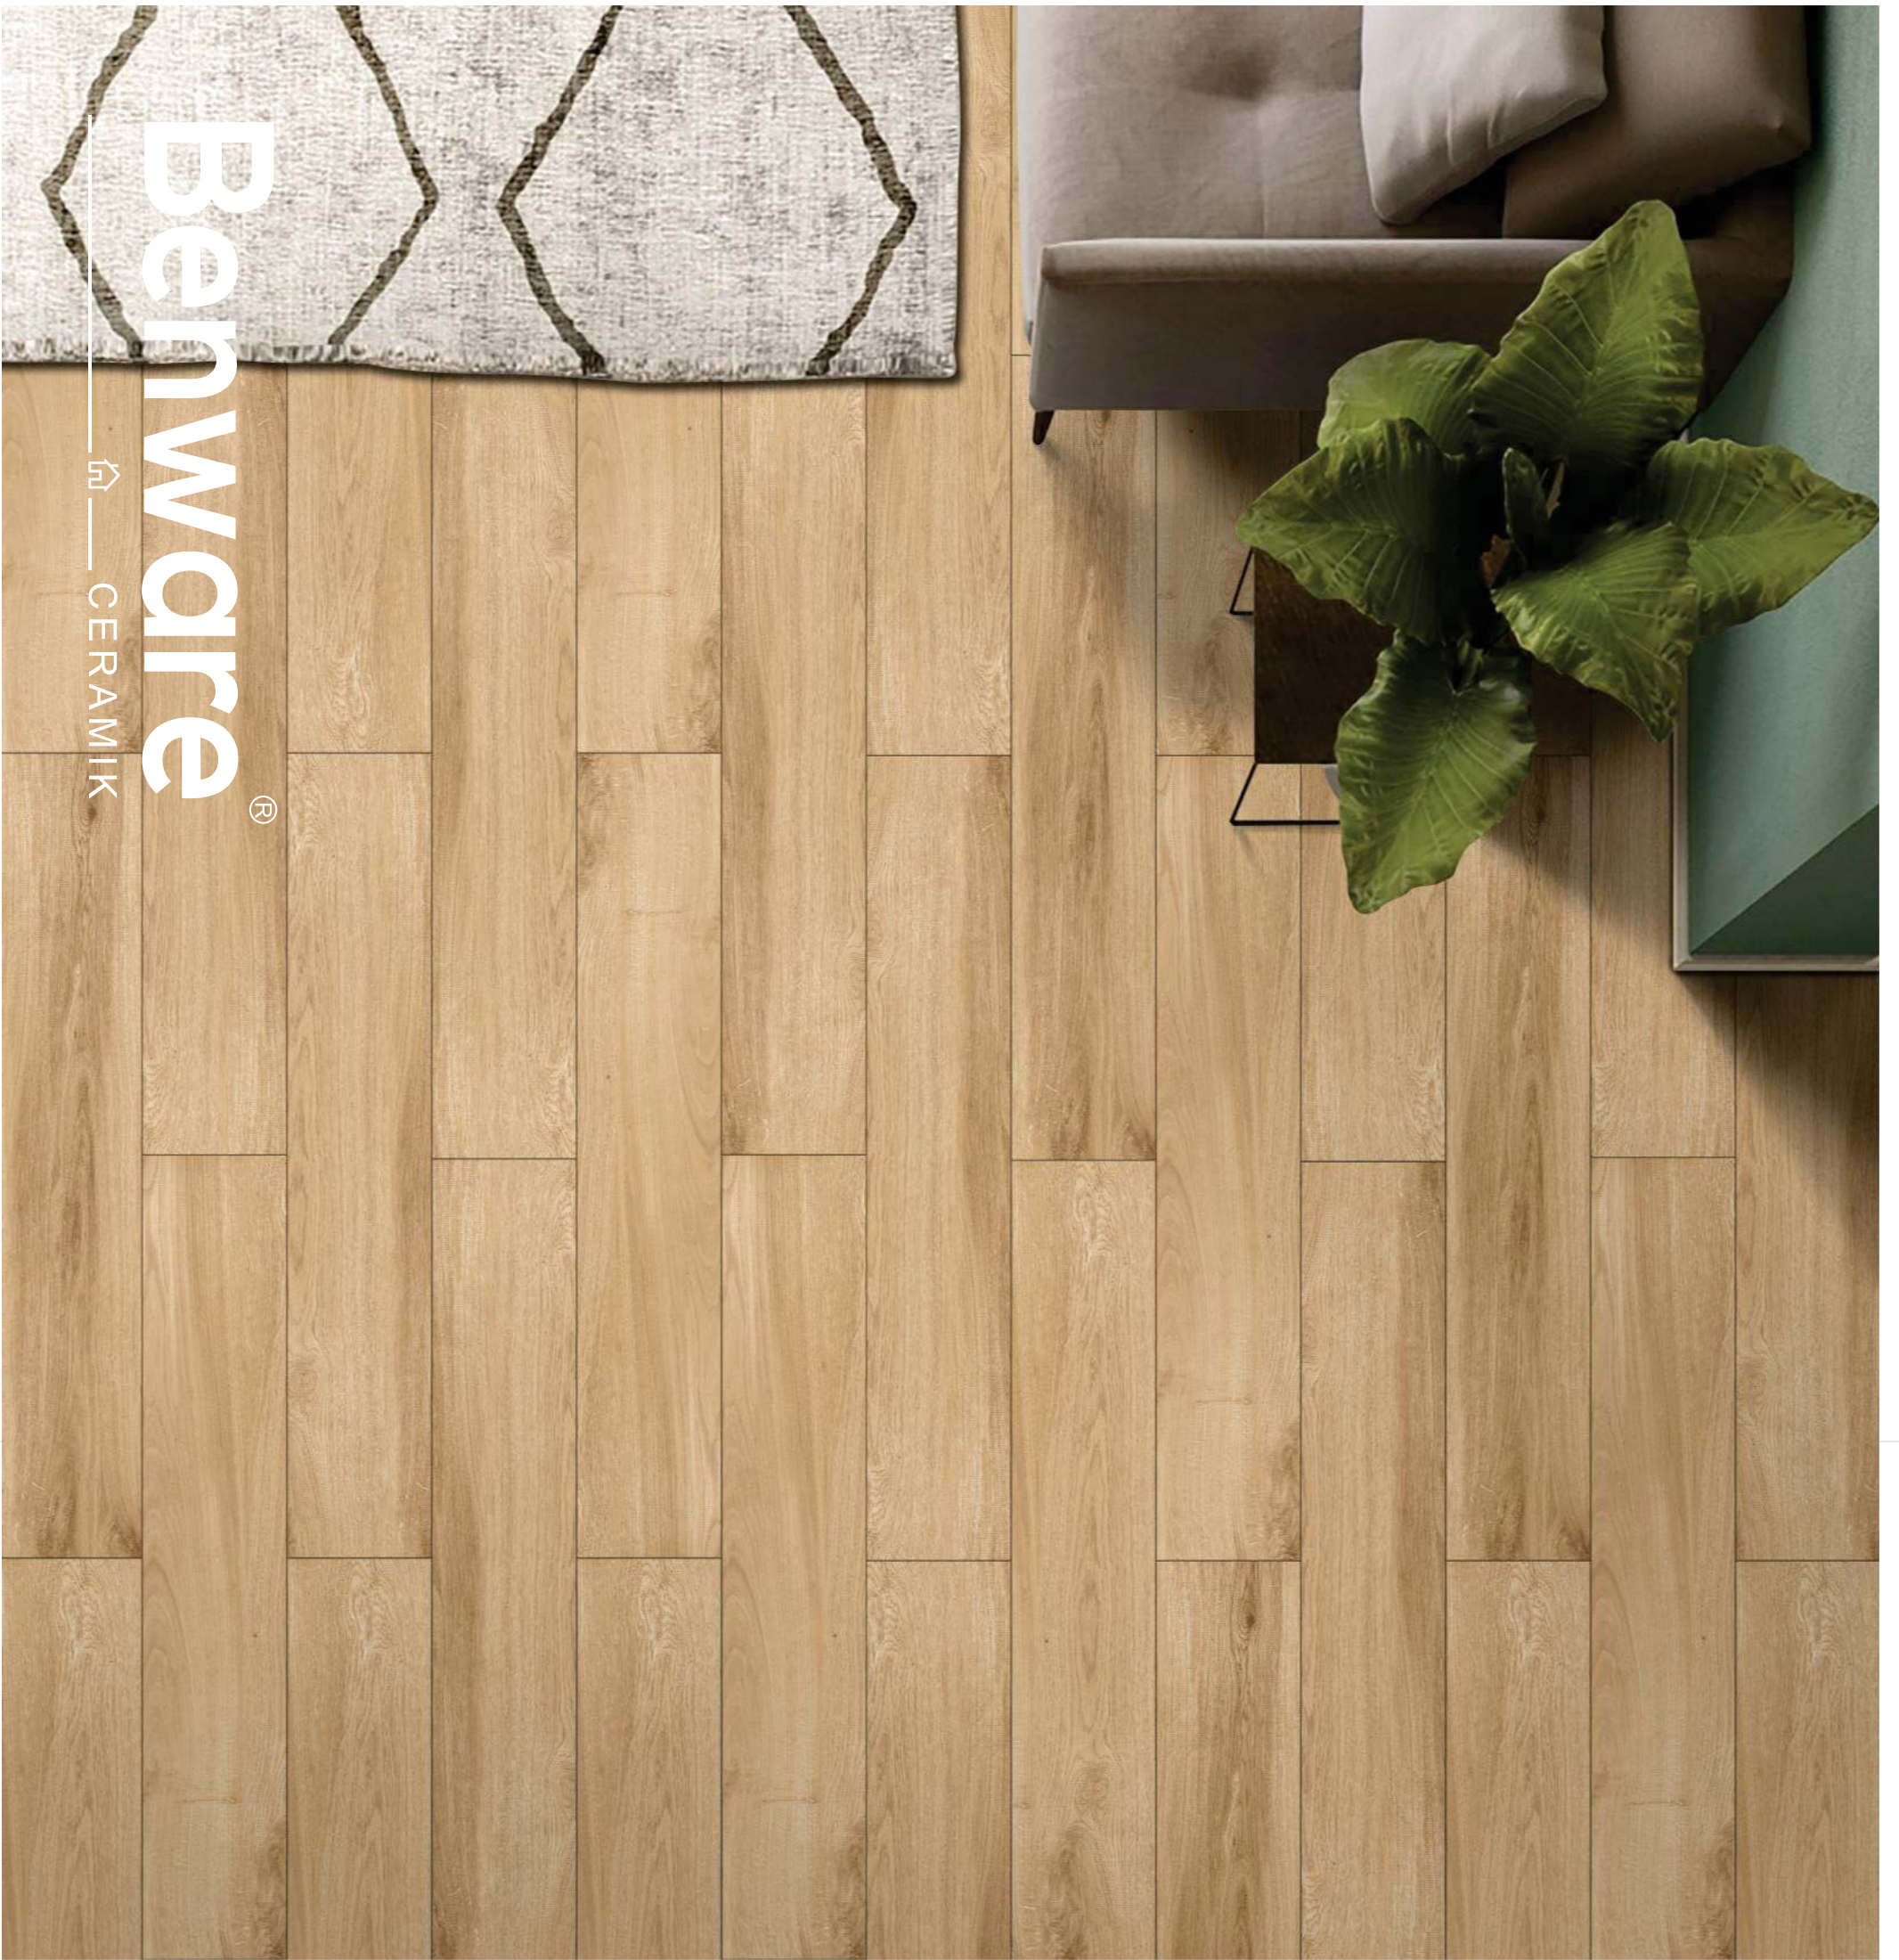

## CASTELO BEIGE

200 x 1200

**Benware**<sup>®</sup>  
CERAMIK

**CASTELO BROWN**

200 x 1200

**CASTELO GRIGIO**

2 0 0 x 1 2 0 0

Benware®