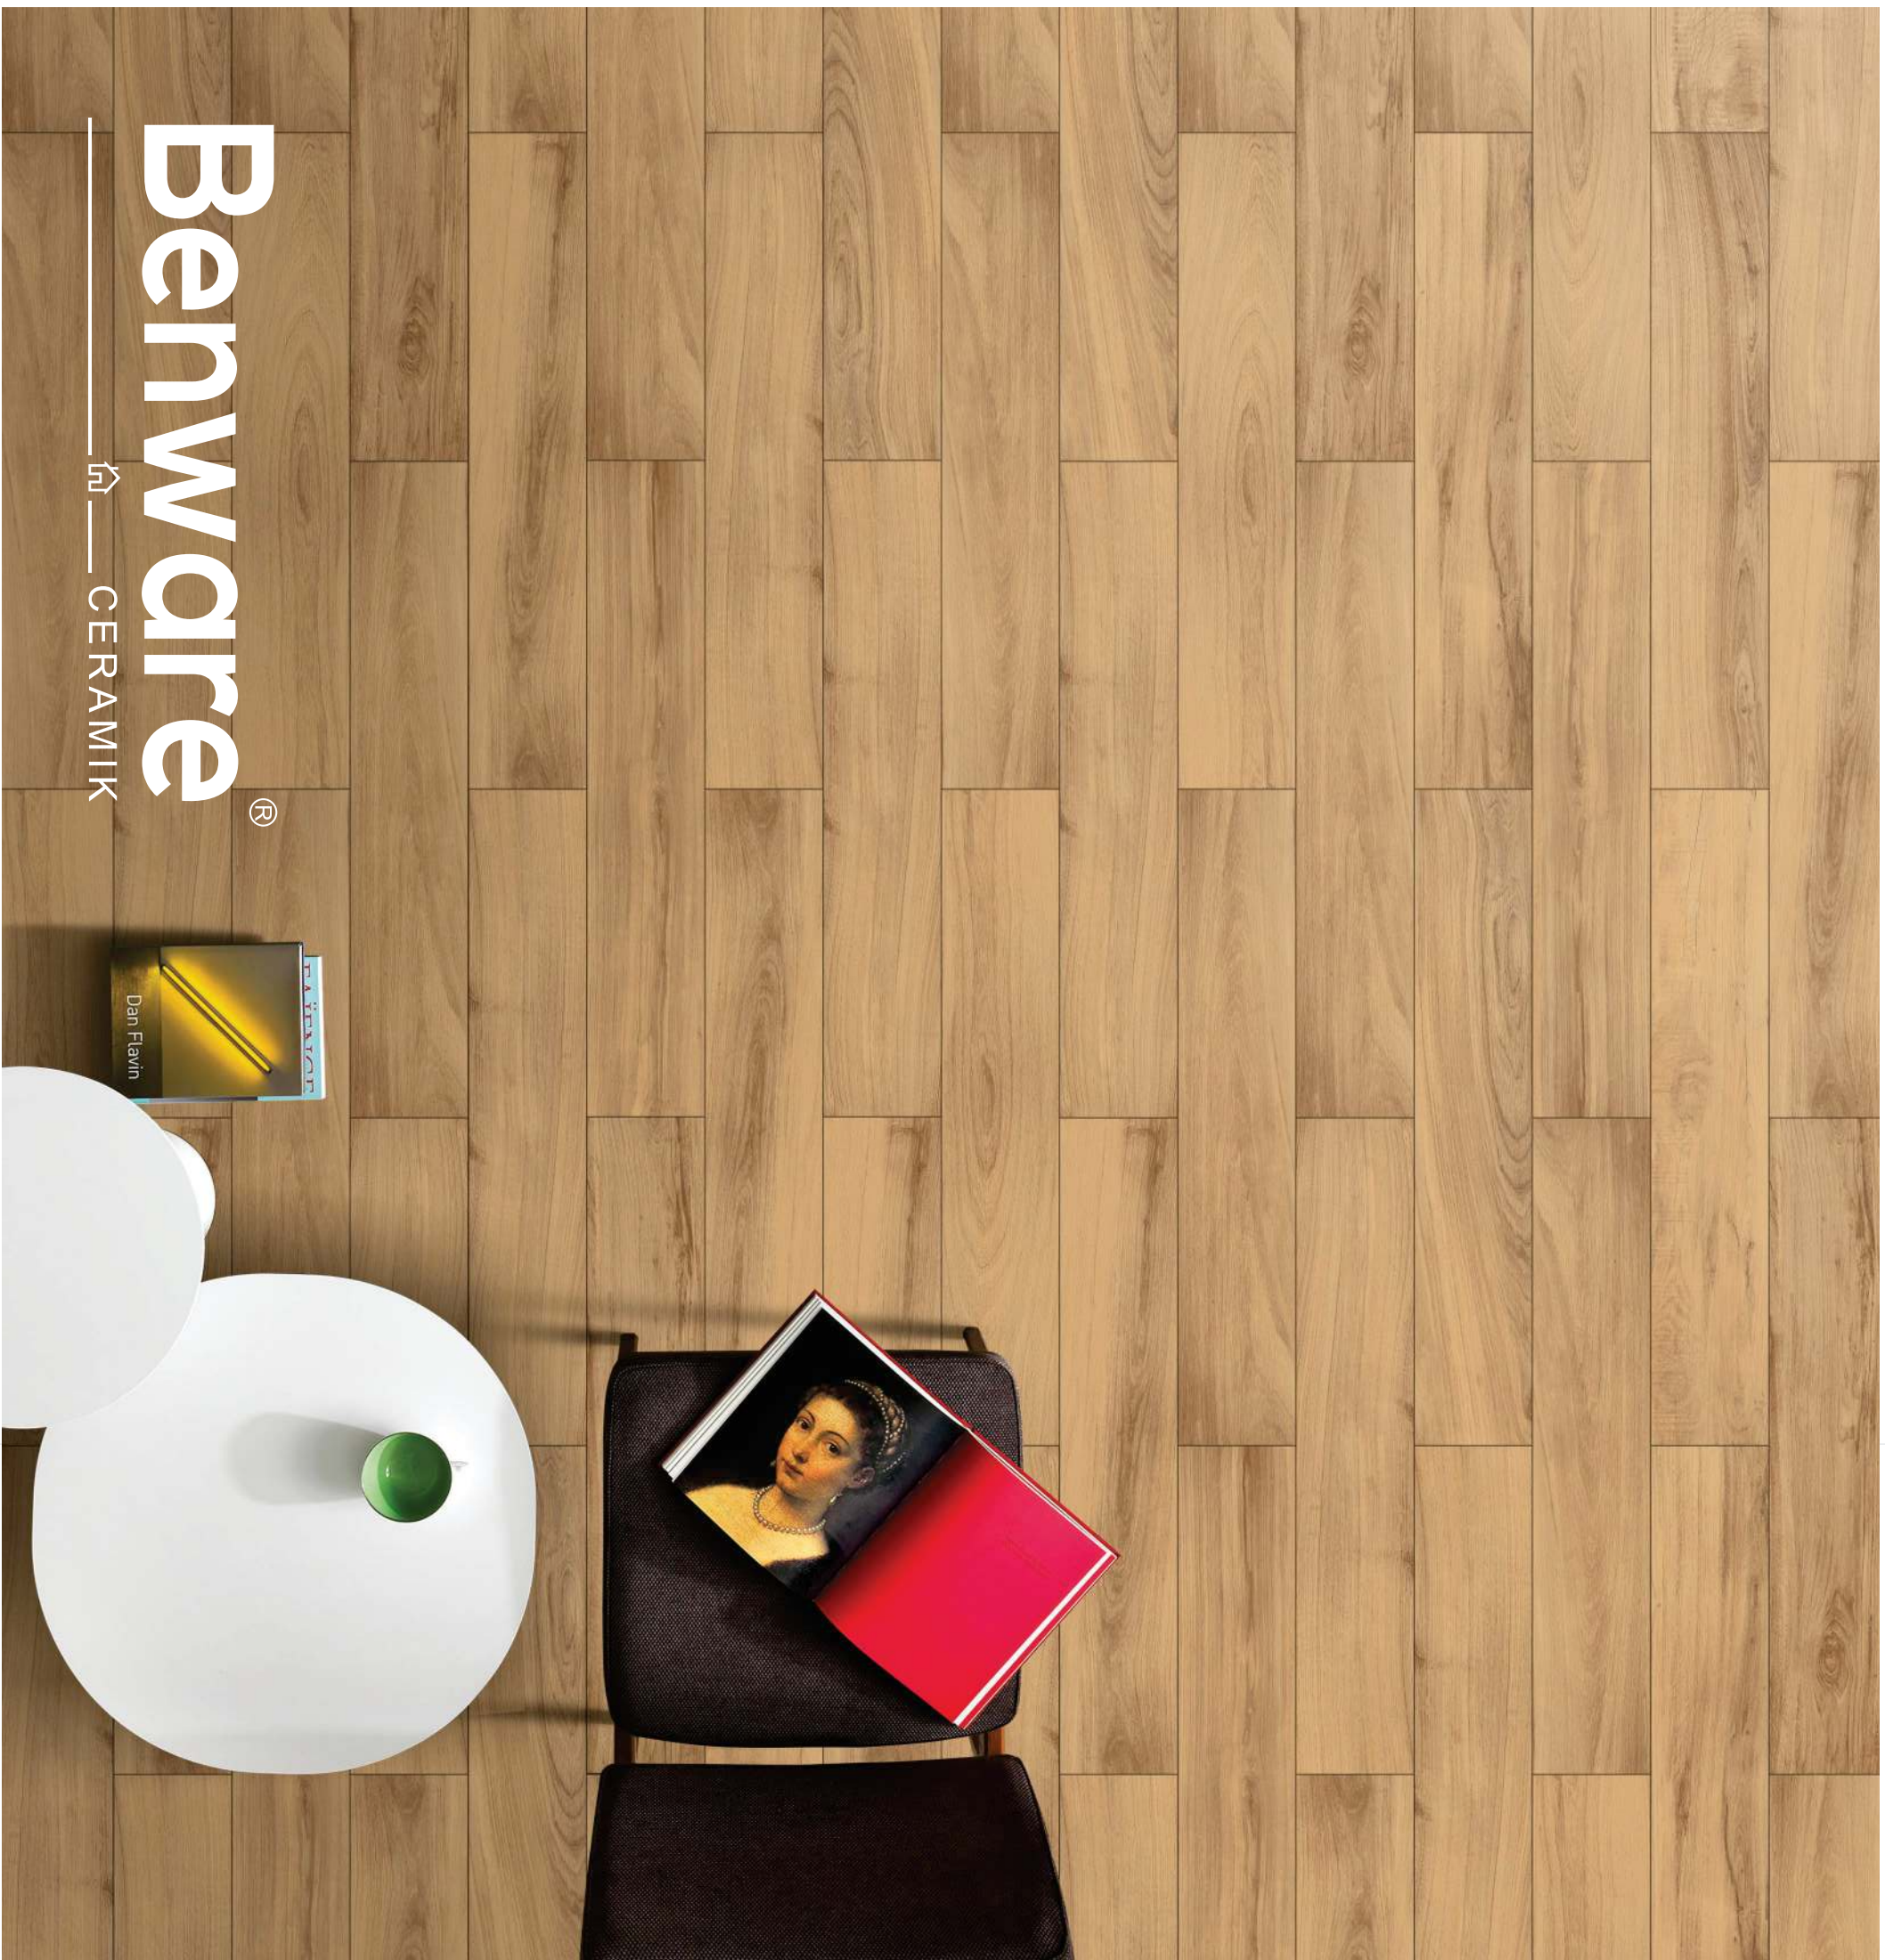

Benware®

CERAMIK

ROYAL BEIGE

200 x 1200