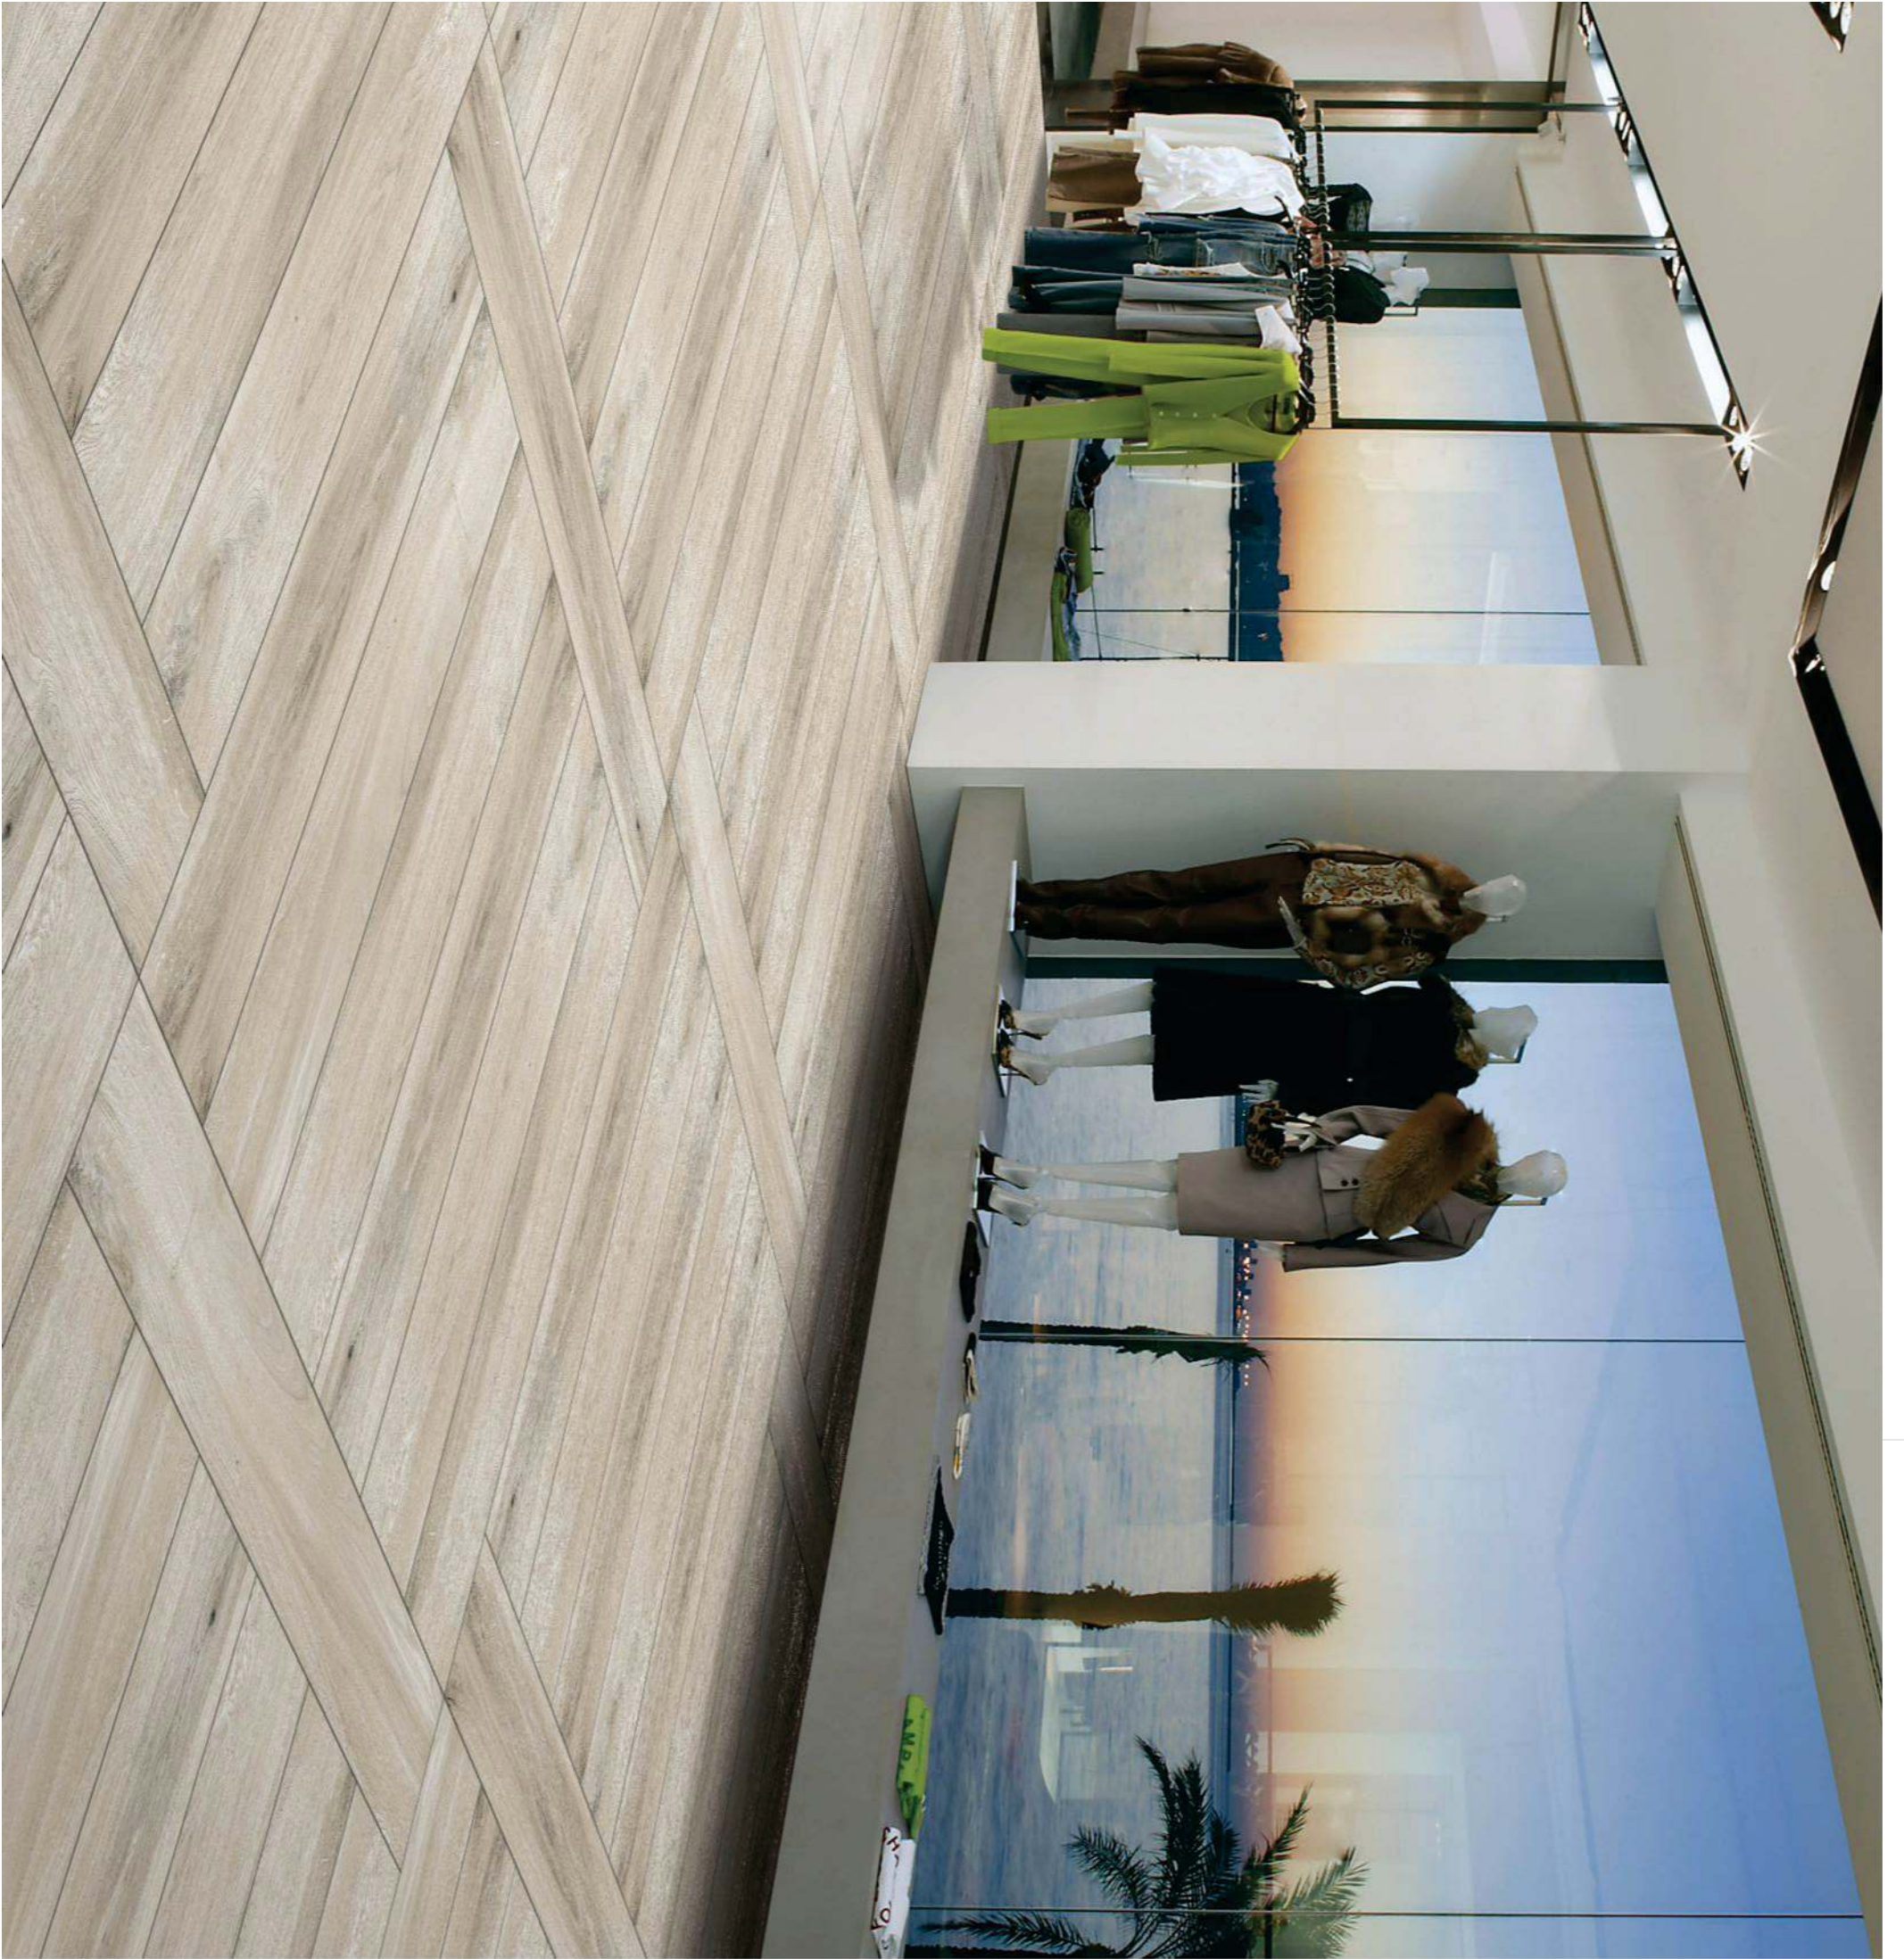

CASTELO GRIGIO

2 0 0 x 1 2 0 0