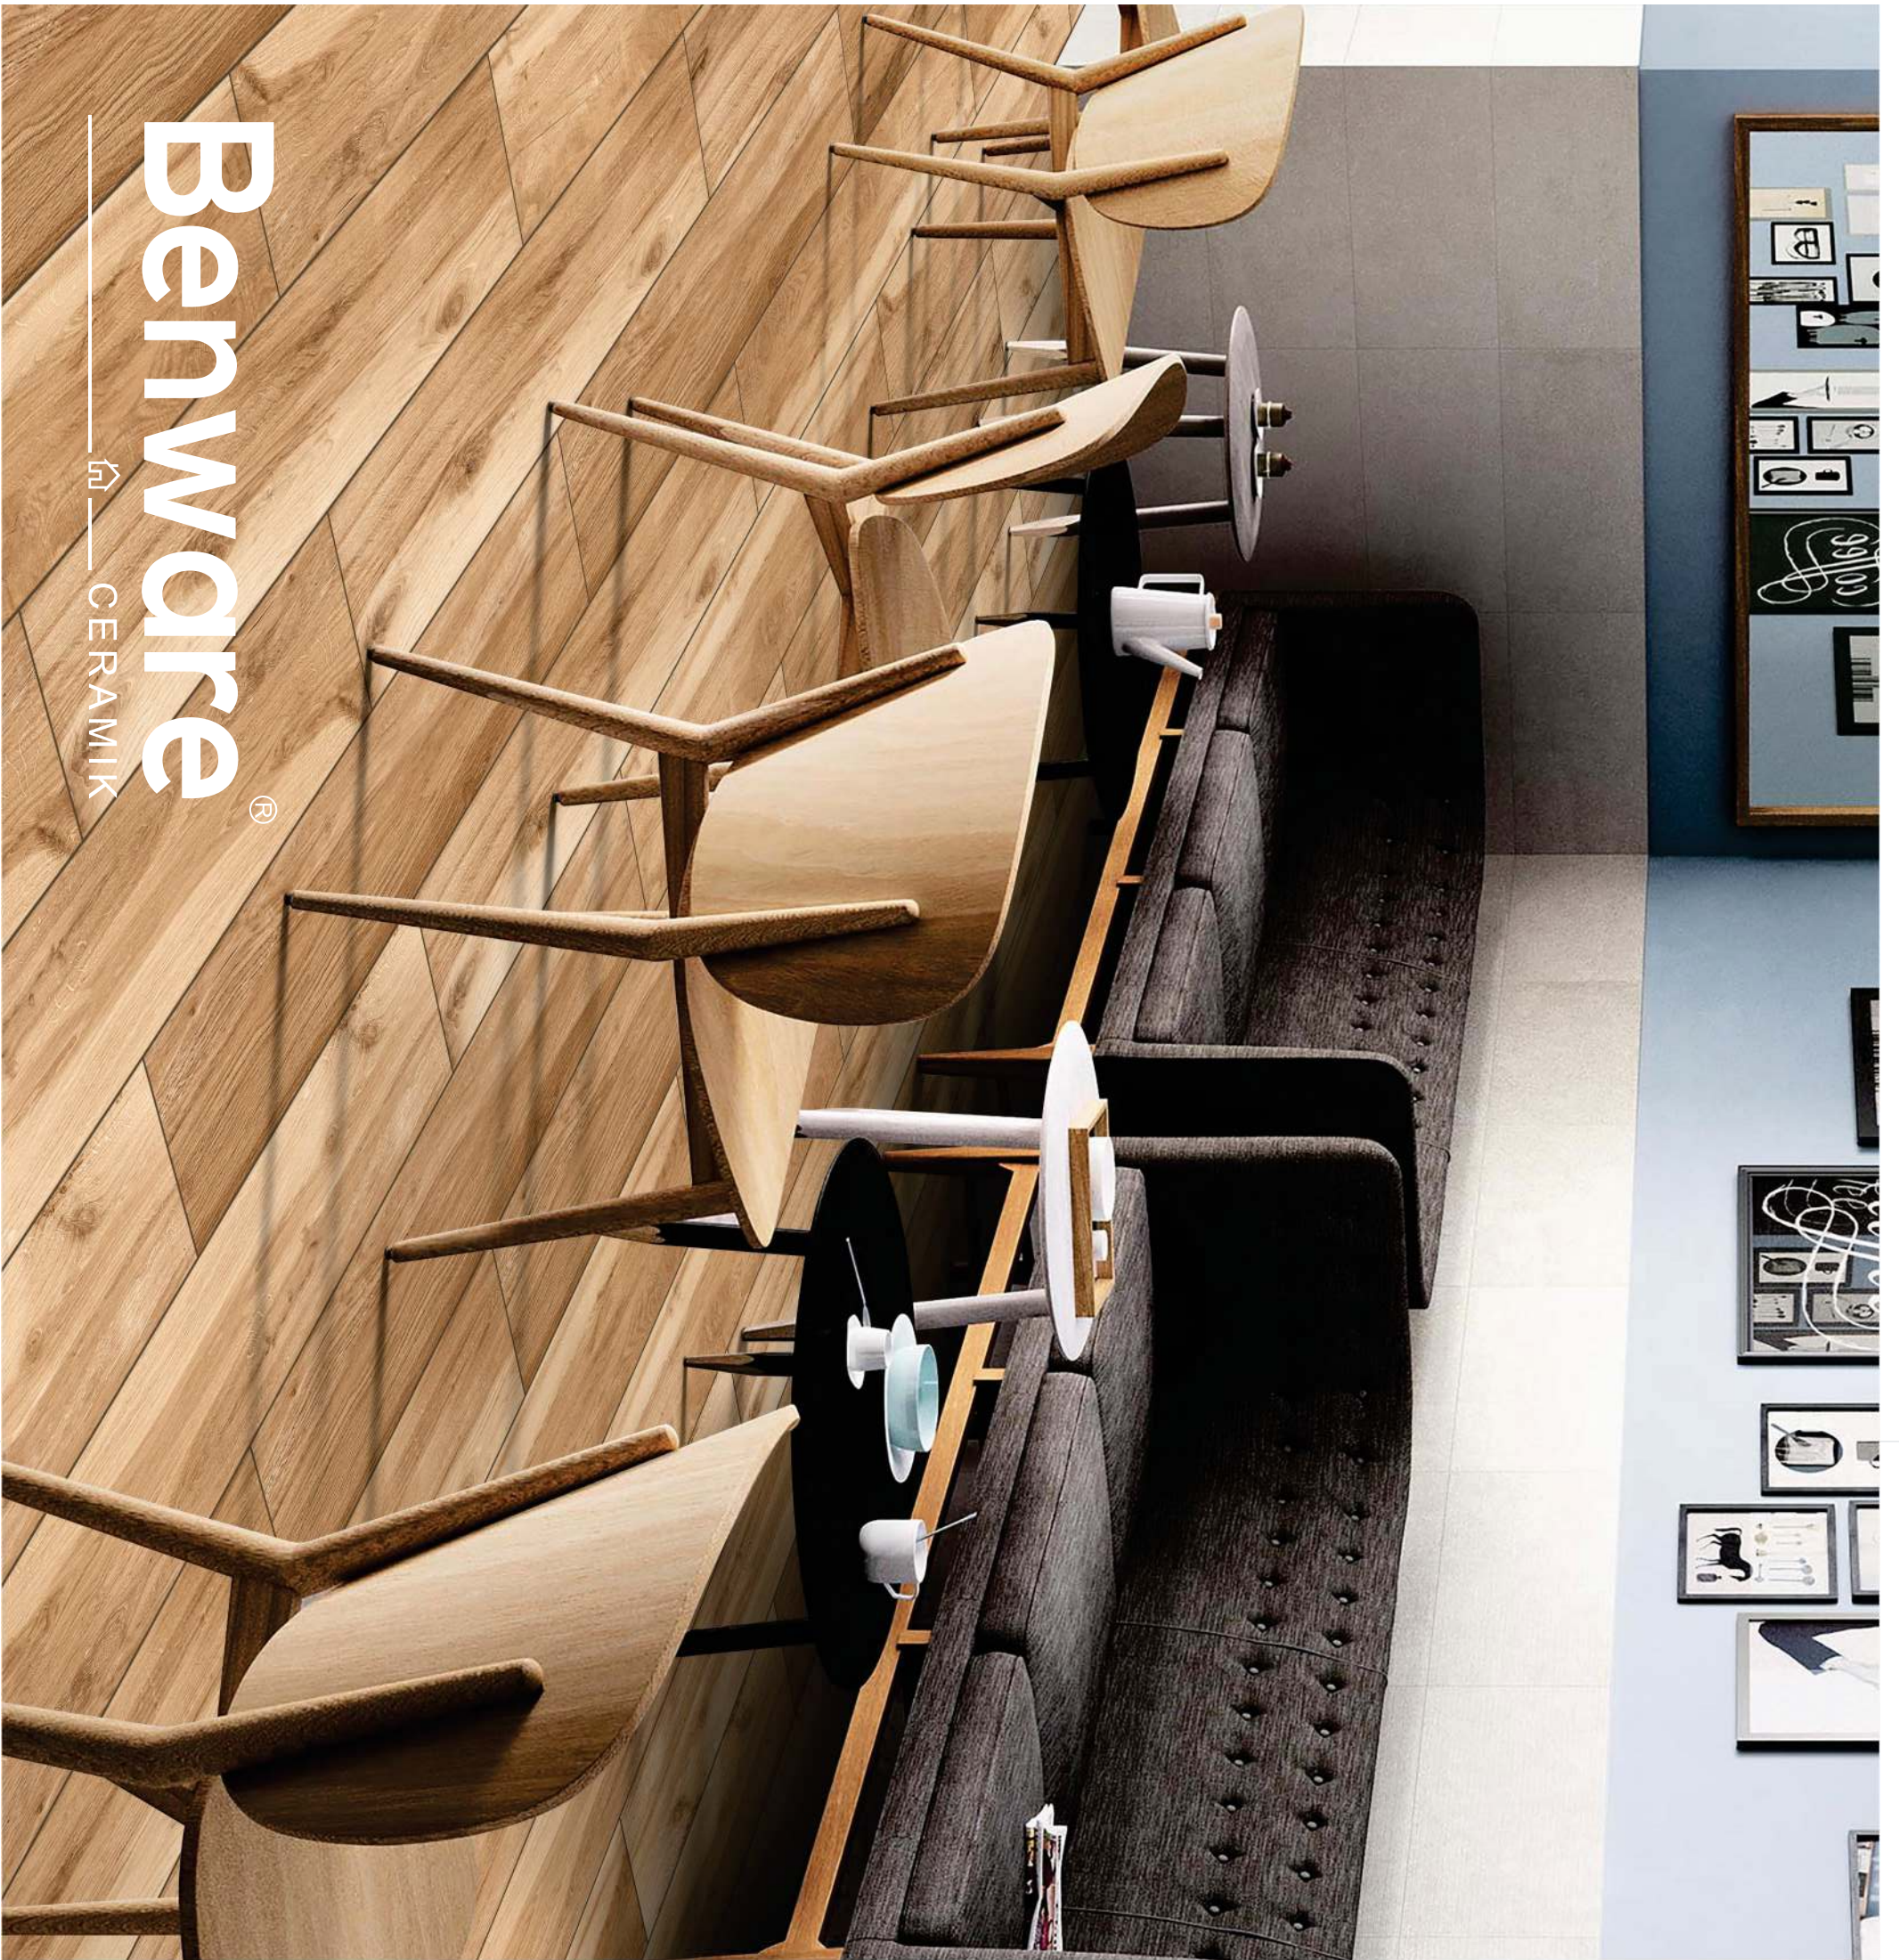

Benware®

— CERAMIK

ROTTEN BROWN

200 x 1200